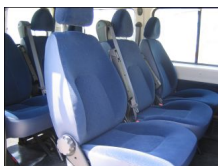

Vozni park

Petek, 05. marec 2010 11:39 - Zadnjič posodobljeno Četrtek, 11. april 2013 20:10

AVTOBUSI

VOLVO B12 Mistral

Število sedežev: 51+1+1

Vozni park

Petek, 05. marec 2010 11:39 - Zadnjič posodobljeno Četrtek, 11. april 2013 20:10

MAN Lion's Coach 28+1+1

Mercedes-Benz Sprinter 416

Mercedes-Benz Sprinter 416

Volkswagen Transporter TDI 4Motion

Vozni park

Petek, 05. marec 2010 11:39 - Zadnjič posodobljeno Četrtek, 11. april 2013 20:10

Mercedes Sprinter 519